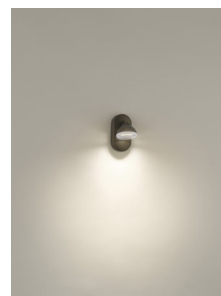

Philips myLiving  
Bodové svítidlo

**TOSCANE**

bronzová  
LED

**myLiving**

53240/06/16

## Ozdobte svůj domov světlem

Stylové tmavě bronzové bodové svítidlo Philips Toscane LED s hřejivým bílým světlem má harmonický tvar, který se hodí na každou zeď. Nastavitelná hlava má průhledné prvky a systém ClickFIX zajišťuje snadnou montáž.

### Nastavitelné bodové světlo

Namiřte světlo požadovaným směrem jednoduchým nastavením, otočením nebo nakloněním bodové hlavy lampy.